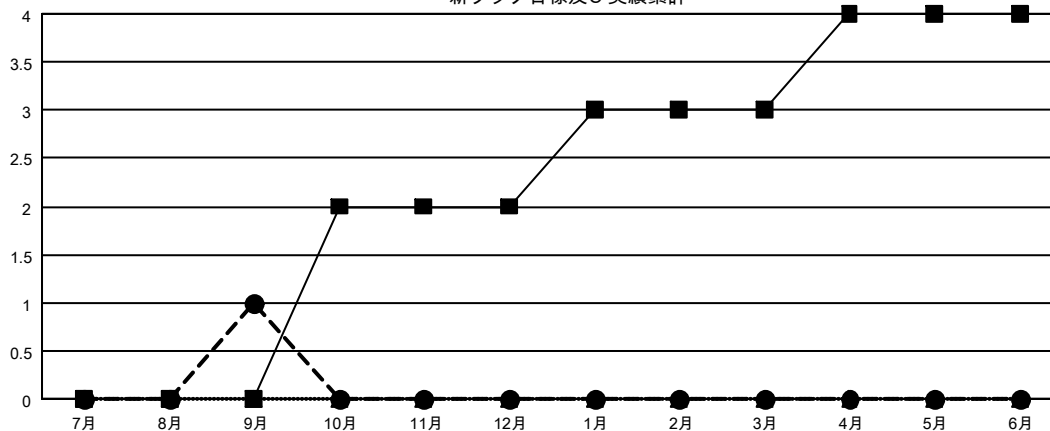

# GMT MONTHLY MEMBERSHIP PROGRESS REPORT

Results as of: 9/30/2019

Multiple District 335

LOCATION: JAPAN

GMT: OPEN

GMT会則地域 5 - J

クラブ			
結果: 2019-2020			
四半期	新クラブ目標	新クラブ	解散クラブ
7月/8月/9月	0	1	2
10月/11月/12月	2	0	0
1月/2月/3月	1	0	0
4月/5月/6月	1	0	0

名			
結果: 2019-2020			
四半期	会員純増目標	会員増強実績	退会者(転籍を含む)実際
7月/8月/9月	480	486	194
10月/11月/12月	481	0	0
1月/2月/3月	351	0	0
4月/5月/6月	340	0	0

新クラブ目標及び実績累計

会員目標及び実績累計

解散クラブ: 2	202 CLUBS OF 400 一名以上の新会員を登録	男女別
退会者		男性 11,025 (76.59%) 女性 3,370 (23.41%)
物故会員 28	<a href="#">会員累計データを見るには、ここをクリック</a>	世帯主/家族会員合計 4,405
クラブ解散 25		国際会費半額の家族会員 2,335
その他 141		
合計 194		