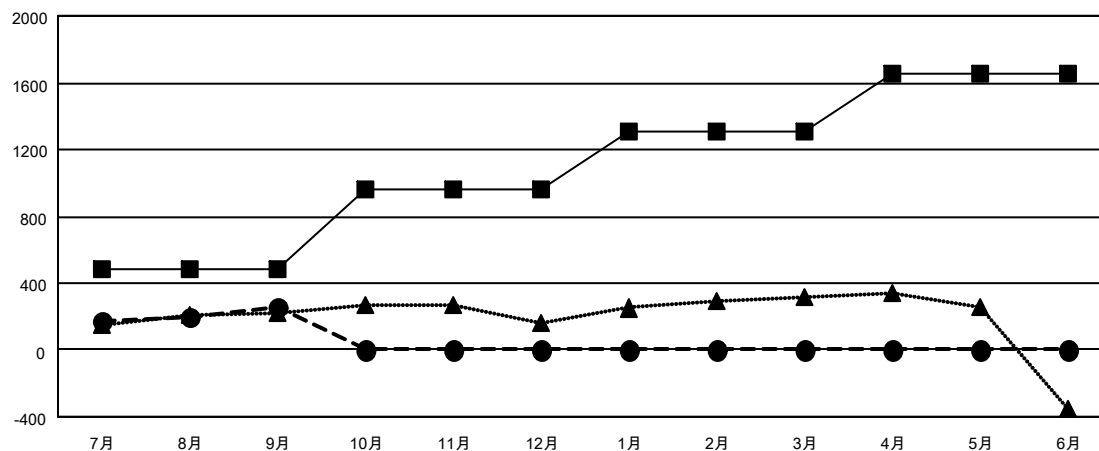

# GMT MONTHLY MEMBERSHIP PROGRESS REPORT

Results as of: 9/30/2019

Multiple District 335

LOCATION: JAPAN

GMT: OPEN

GMT会則地域 5 - J

クラブ			
結果: 2019-2020			
四半期	新クラブ目標	新クラブ	解散クラブ
7月/8月/9月	0	1	2
10月/11月/12月	2	0	0
1月/2月/3月	1	0	0
4月/5月/6月	1	0	0

名			
結果: 2019-2020			
四半期	会員純増目標	会員増強実績	退会者(転籍を含む)実際
7月/8月/9月	480	486	194
10月/11月/12月	481	0	0
1月/2月/3月	351	0	0
4月/5月/6月	340	0	0

新クラブ目標及び実績累計

会員目標及び実績累計

解散クラブ: 2	202 CLUBS OF 400 一名以上の新会員を登録	男女別
退会者		男性 11,025 (76.59%) 女性 3,370 (23.41%)
物故会員 28	<a href="#">会員累計データを見るには、ここをクリック</a>	世帯主/家族会員合計 4,405
クラブ解散 25		国際会費半額の家族会員 2,335
その他 141		
合計 194		